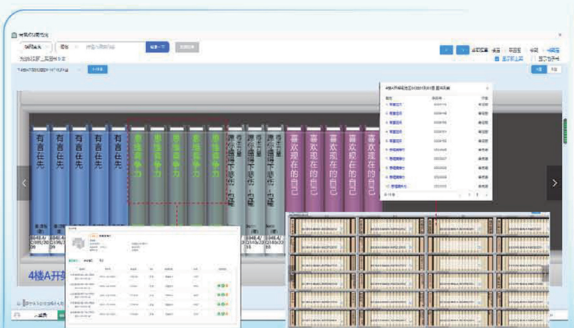

## 检索可视化

金至虚拟图书馆将图书馆现有资源进行线上虚拟可视化展示,支持模糊及精确检索,逐层分类结果统计及快速图书定位,让用户身临其境。

可视化展示

聚类数据+服务

身临其境

ADVANTAGE OF TWO

## 文献资源可视化

最大限度地呈现资源,促进资源可视化。支持对接第三方电子资源接口,提供纸电资源匹配服务。

ADVANTAGE OF THREE